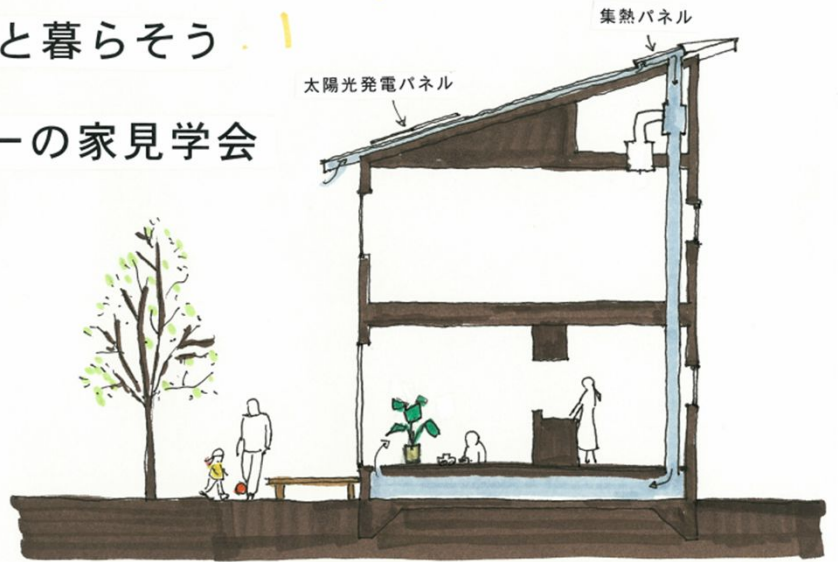

ハシバ木の家

完成見学会

太陽の光と暮らそう

びおソーラーの家見学会

場所

東筑摩郡山形村

〈山形役場南のセブンイレブンを西へ約100m〉

『びおソーラー』集熱パネル

見学会場

当日のお問い合わせ
090-8087-9745
ハシバ 丸山

4/26・27 10:00~16:00
土 日

びおソーラーの家見学会

びおソーラー(空気集熱式蓄熱暖房)
と太陽光発電で

光熱費を大幅に減らします。

冬場は太陽光で暖められた空気を床下に取り入れ、床下から暖めます。

夏場は夜の涼しい空気を床下に回し涼を得ます。年間を通して太陽とともに暮らすエコな暮らしを覧ください。