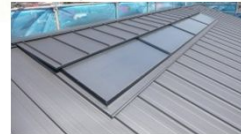

ハシバ木の家

完成見学会

太陽の光と暮らそう

びおソーラーの家見学会

場所

東筑摩郡山形村

〈山形役場南のセブンイレブンを西へ約100m〉

『びおソーラー』集熱パネル

見学会場

当日のお問い合わせ
090-8087-9745
ハシバ 丸山

4/26・27 10:00~16:00
土 日

びおソーラーの家見学会

びおソーラー(空気集熱式蓄熱暖房)
と太陽光発電で

光熱費を大幅に減らします。

冬場は太陽光で暖められた空気を床下に取り入れ、床下から暖めます。

夏場は夜の涼しい空気を床下に回し涼を得ます。年間を通して太陽とともに暮らすエコな暮らしを覧ください。