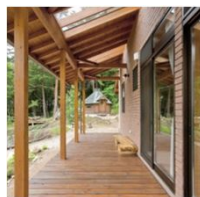

ハシバテクノス株式会社
HASHIBA TECHNOS

〒399-0014 松本市平田東2-1-1

Tel 0263-86-2822〈代表〉 0263-86-2827〈直通〉